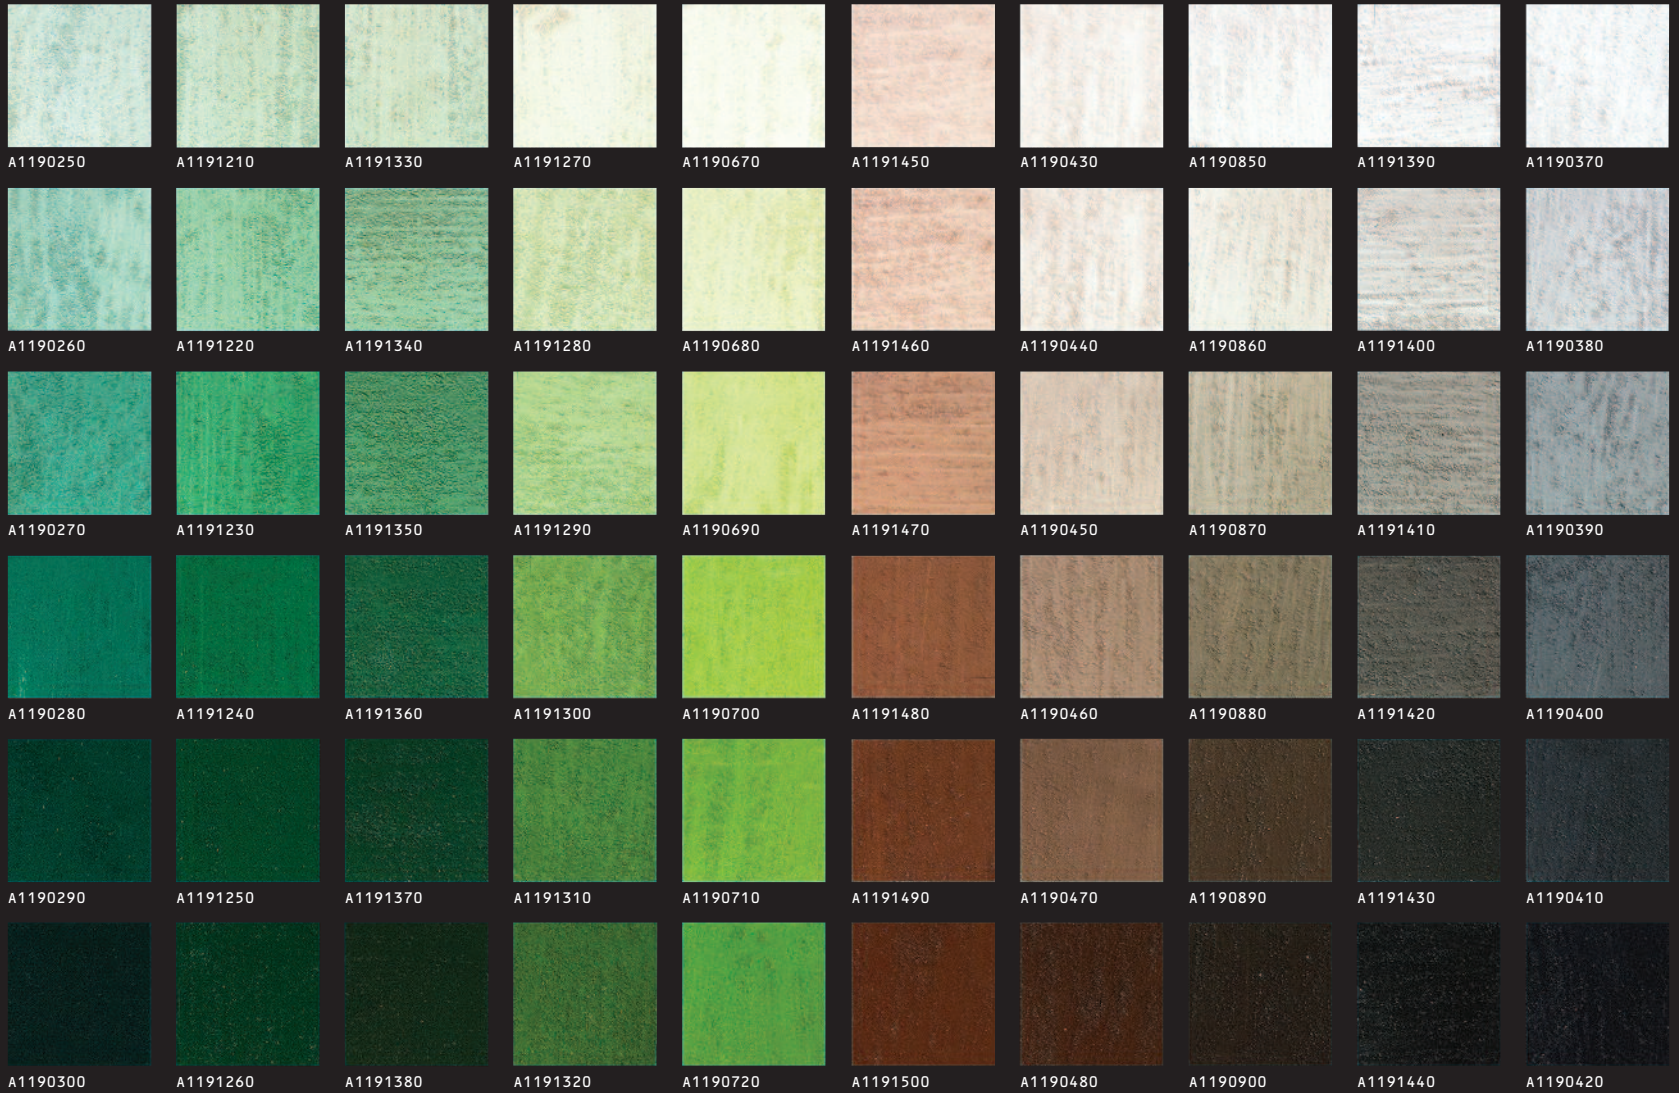

e mozioni  LOGGIA
industria vernici

A1190110

SHARKI

Sharki è un rivestimento decorativo ad effetto sabbato di alto pregio con sfumature irregolari velate in rilievo, indicato per ambienti raffinati dal design sia neoclassico che moderno.

Sharki is an high quality covering with a sandblast effect and veiled irregular shades in relief. It's suitable for the decoration of refined room with both a neoclassical and modern design.

Sharki est un revêtement décoratif de haute valeur à effet sablé avec des nuances irrégulières voilées en relief, il est indiqué pour les milieux raffinés soit avec un design moderne que néoclassique.